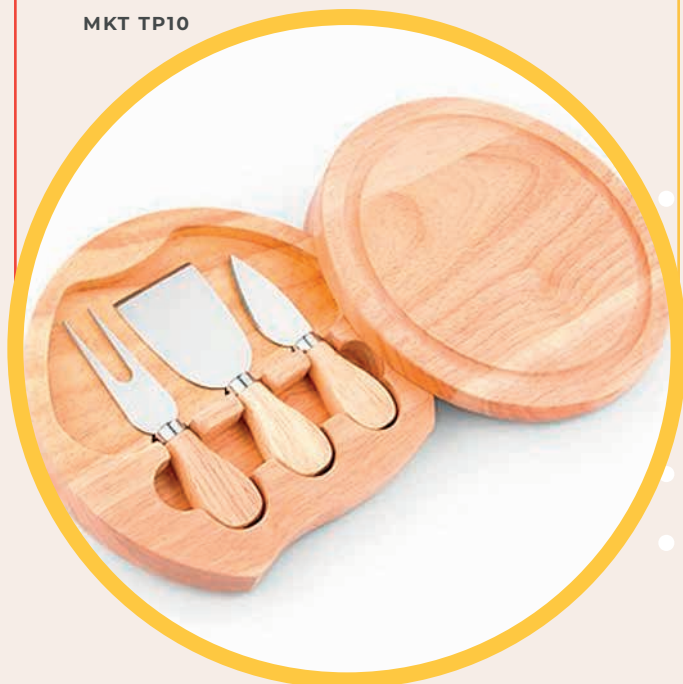

SET TABLA DE QUESOS

Tabla redonda para picar quesos de madera con herramientas de acero inoxidable y madera roble. Tabla plegable con cierre magnético. Presentación en caja de cartón duro kraft.

MKT TP10