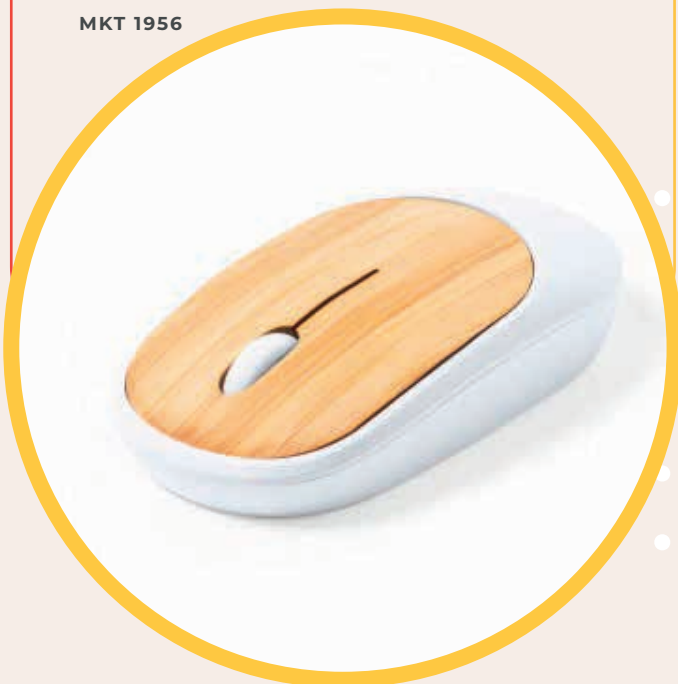

CATÁLOGO ESPECIAL VERANO

25

DISFRUTA DE UN
VERANO
TOTAL

MKT
PROMOCIONA

WWW.MKTPROMOCIONA.CL

ALTAVOZ KOMPEC RCS

Altavoz solar fabricado en combinación de materiales reciclados (ABS Reciclado y RPET, NULL). Con 3W de potencia y conexión Bluetooth® 5.3. Cuenta con batería de litio, recargable mediante el panel solar o conexión USB Tipo C -cable incluido-. Carga Solar. Conexión Bluetooth. Potencia Sonido 3W. Batería 300 mAh

MKT 21381

RATÓN DIGUAN

Ratón óptico inalámbrico de línea nature y con diseño ergonómico. Fabricado en resistente ABS de color blanco con superficie en bambú. Alimentación a pilas: 1xAA no incluida. Presentado en caja individual de diseño kraft. Inalámbrico. Óptico. 1 Pila AA No Incluida

MKT 1956

Cargador inalámbrico de 15W con pizarra digital integrada, fabricado en caña de trigo y bambú. Con función de soporte para smartphone compatible con dispositivos equipados con tecnología de carga inalámbrica Qi e indicador de estado de carga. Cuenta con pizarra tablet LCD de 6 pulgadas e incluye lápiz, botón de borrado y bloqueo anti borrado.