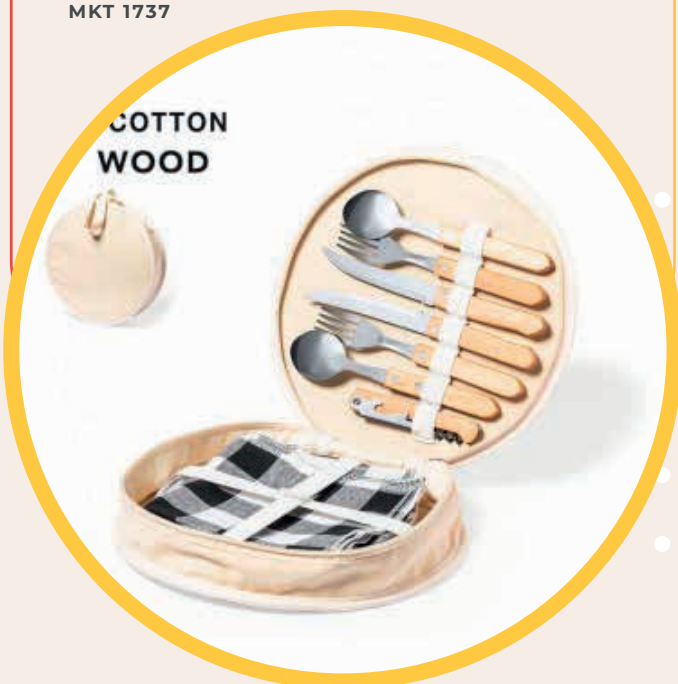

SET PICNIC SCOTTY

Original set de picnic de 2 servicios. Presentado en resistente funda 100% algodón de acabado natural, con cierre de cremallera y asa de transporte. Contenido: 2 cucharas, 2 cuchillos y 2 tenedores en acero inox con mango de madera natural 2 platos en acero inox de 19,5 cm de diámetro. 2 servilletas en tela de 30 x 30 cm. Con diseño retro en patrón a cuadros y en combinación tonos negros, grises y blancos.

MKT 1737