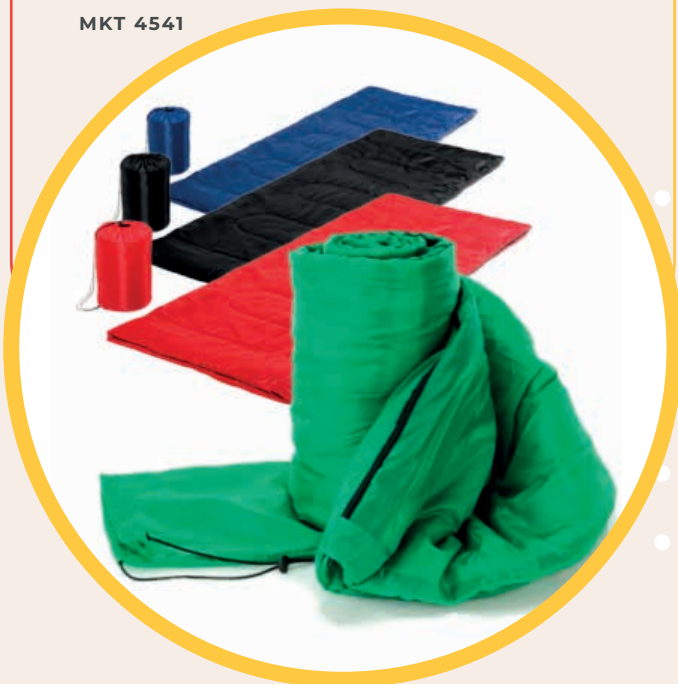

SACO DORMIR CALIX

Saco de dormir en variados colores, de suave material con grueso acolchado interior. Con cierre de cremallera de apertura total con doble tirador interior y exterior. Funda autocierre a juego con resistente cordón. Funda Poliéster

MKT 4541