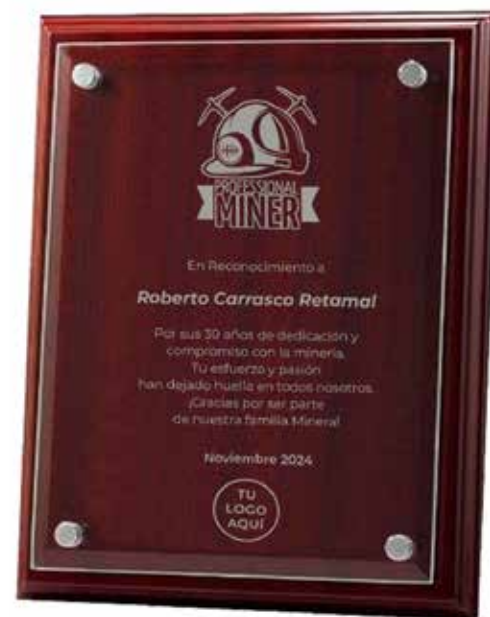

GALVANO MADERA ACRÍLICO

MKT PL79

Galvano madera color Caoba y frontis de acrílico. Con orificios para colgar de manera vertical en muro. Presentación en caja de cartón blanca.