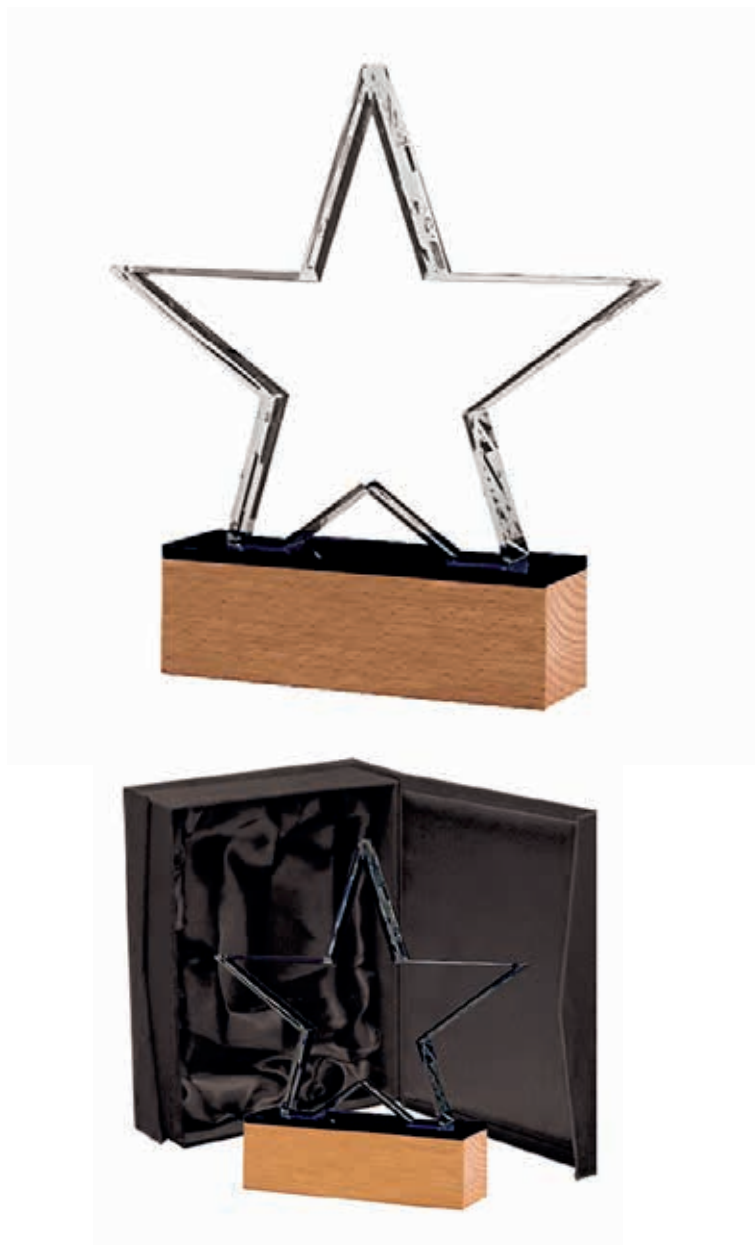

GALVANO CRISTAL CON BASE DE MADERA

MKT BLAS24

Galvano de cristal y base de madera con un alto índice de refracción. Perfecto para grabado láser. Cristal de 15mm. de espesor con Base de Madera. Incluye estuche de presentación negro con interior de paño de seda y protección de aislapol.