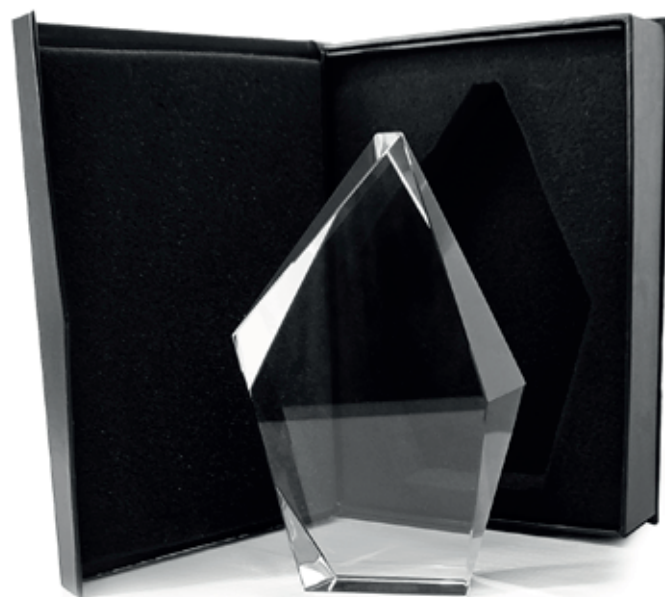

GALVANO CRISTAL

MKT LSA085

Galvano de cristal con un alto índice de refracción. Perfecto para grabado láser. Presentación en estuche negro con interior de paño de seda y protección de aislapol. Incluye paño de seda negro para limpieza.

Cristal de 30mm de espesor.