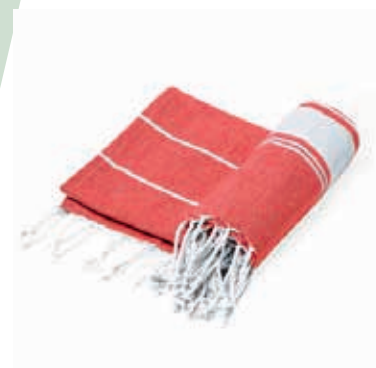

Cuelgabolsos Plegable Gteype

MKT 9116

Cuelgabolsos metálico plegable con corona en polipiel de vivos colores. Presentado en estuche individual con interior troquelado.

Parco Toalla Donell

MKT 20782

Suave pareo de toalla de 180g/m2 en combinación de algodón y poliéster. Disponible en variada gama de colores en tono bicolor. Presentado individualmente en bolsa.