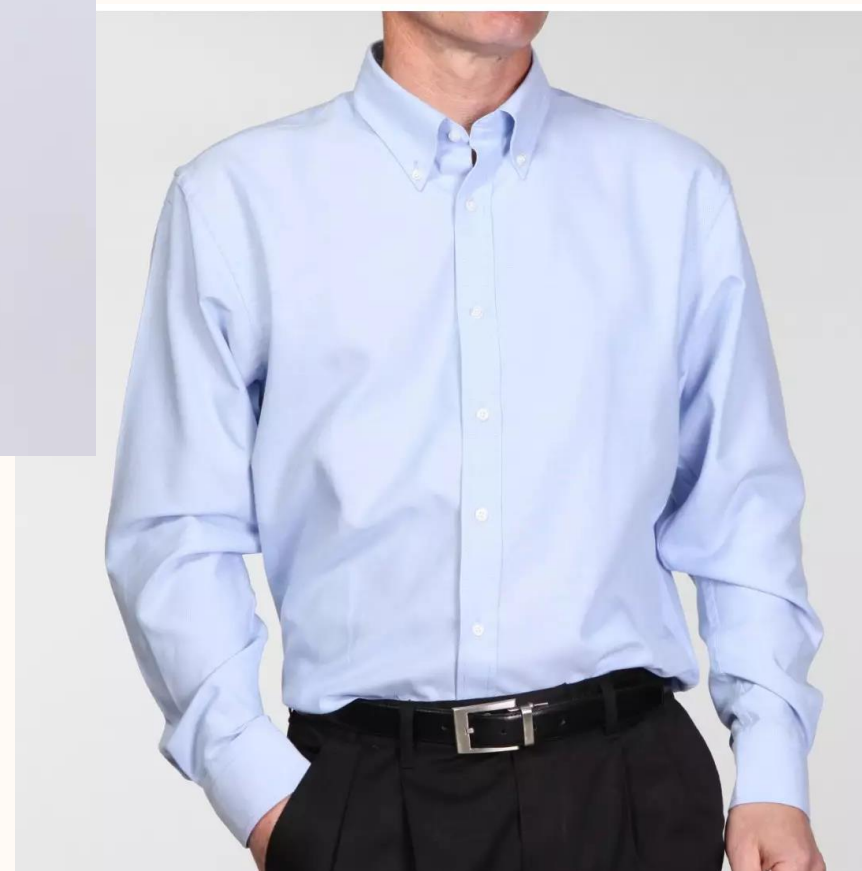

Blusa/Camisa Oxford 60% alg- 40%

Una prenda esencial para vestir a su staff. con un look de inmejorable presentación su equipo de ejecutivos y empleados lucirán de manera más profesional con esta camisa confeccionada en oxford 60% algodón 40% poliéster. gracias a la composición de su tela, resiste mejor a los lavados y resulta más fácil de planchar. pídale con o sin bolsillo.

EQUIFAX®

WIM
women in mining chile

SAWU®
INICIATIVA DE
FUNDACION MI NORTE

SICEP
SISTEMA DE CALIFICACION
DE EMPRESAS PROVEEDORAS
DE BIENES Y SERVICIOS